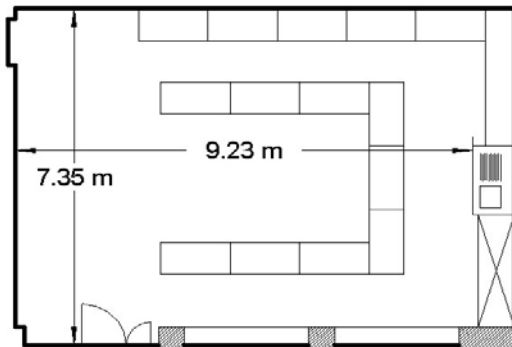

Technische Ausrüstung:

Beamer
Diaprojektor
Hellraumprojektor
Videorecorder VHS
4 Stereomikroskope
WLAN

Mietpreise:

Halber Tag	SFr. 200.00
Ganzer Tag	SFr. 300.00

Operateurin:

Für die Bedienung der Geräte sowie die Türöffnung ausserhalb der normalen Oeffnungszeiten steht eine Operateurin zur Verfügung. Für grössere Anlässe auch eine zweite Person.