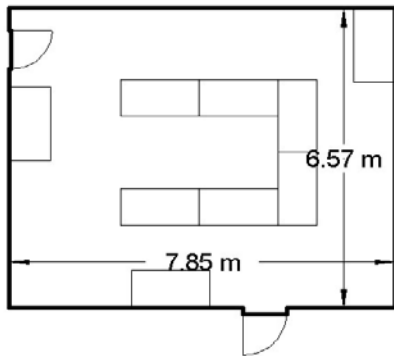

Technische Ausrüstung:

Beamer 800x600 Pixel
Diaprojektor
Hellraumprojektor
Videorecorder VHS
Monitor (TV)
WLAN

Mietpreise:

Halber Tag	SFr. 200.00
Ganzer Tag	SFr. 300.00

Operateurin:

Für die Bedienung der Geräte sowie die Türöffnung ausserhalb der normalen Oeffnungszeiten steht eine Operateurin zur Verfügung. Für grössere Anlässe auch eine zweite Person.
Tarif: SFr. 32.00 / h